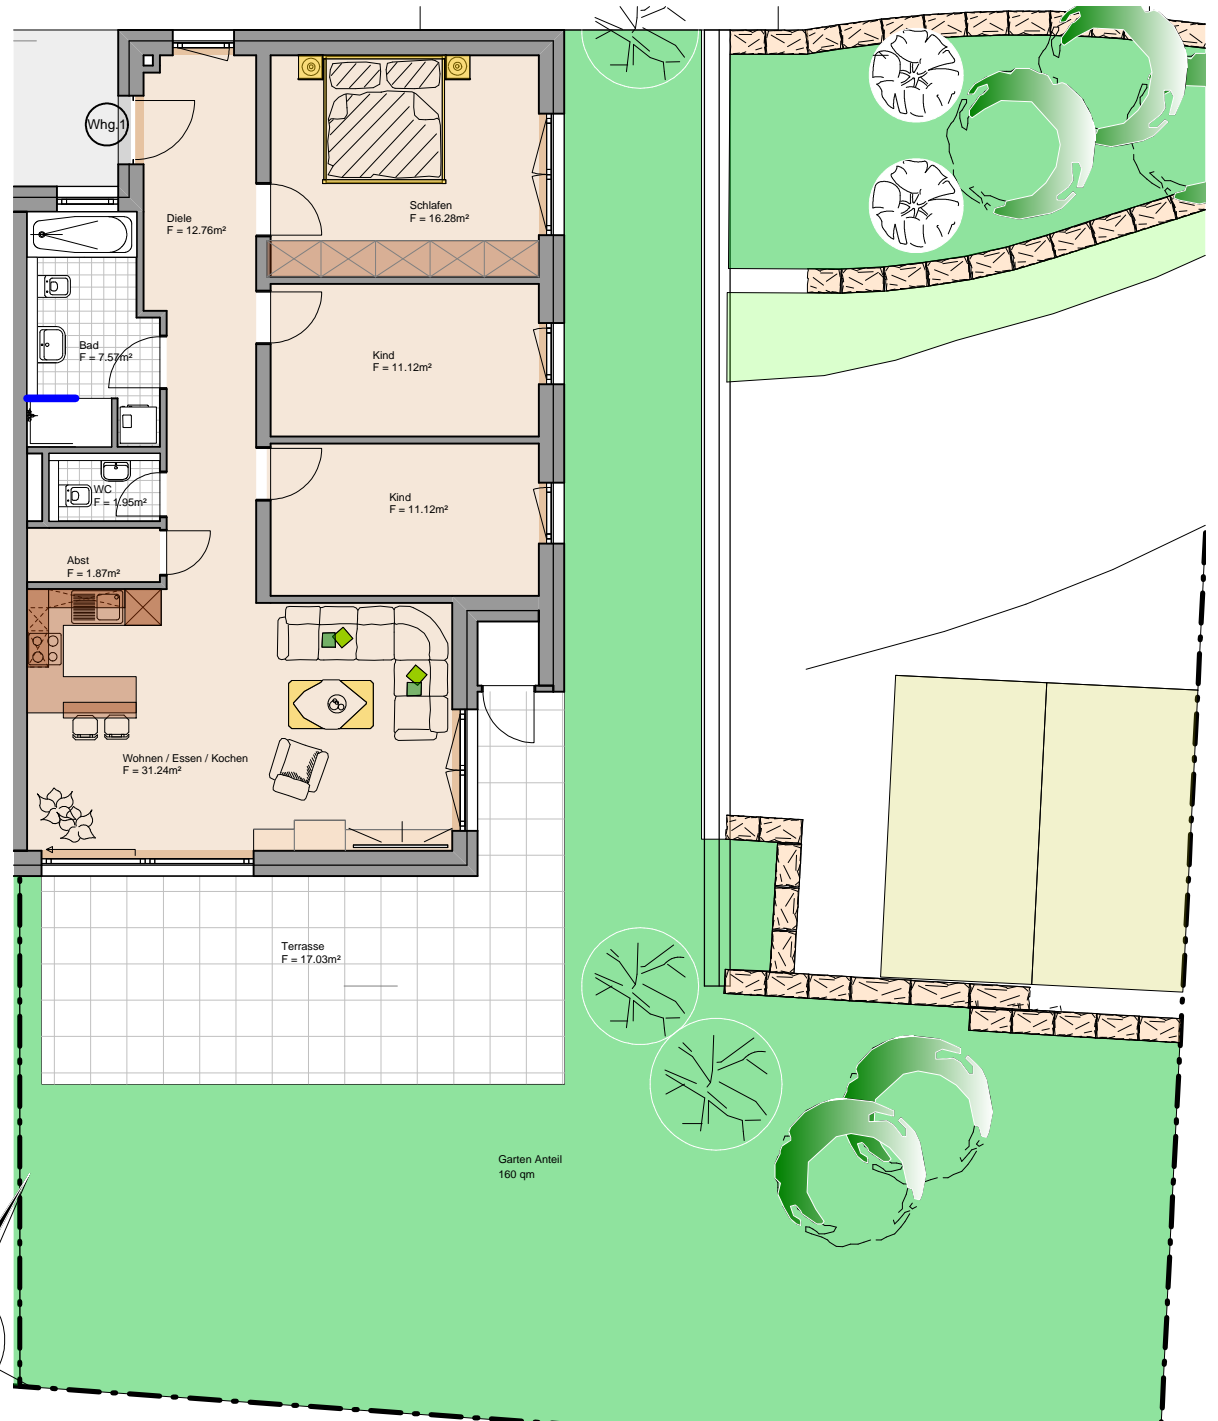

| Wohnung 01 | m ² |
|-------------------------|----------------|
| Abst | 1.87 |
| Bad | 7.57 |
| Diele | 12.76 |
| Kind | 11.12 |
| Kind | 11.12 |
| Schlafen | 16.28 |
| Terrasse | 17.03 |
| WC | 1.95 |
| Wohnen / Essen / Kochen | 31.24 |
| Summe | 111 |

Lage im Gebäude